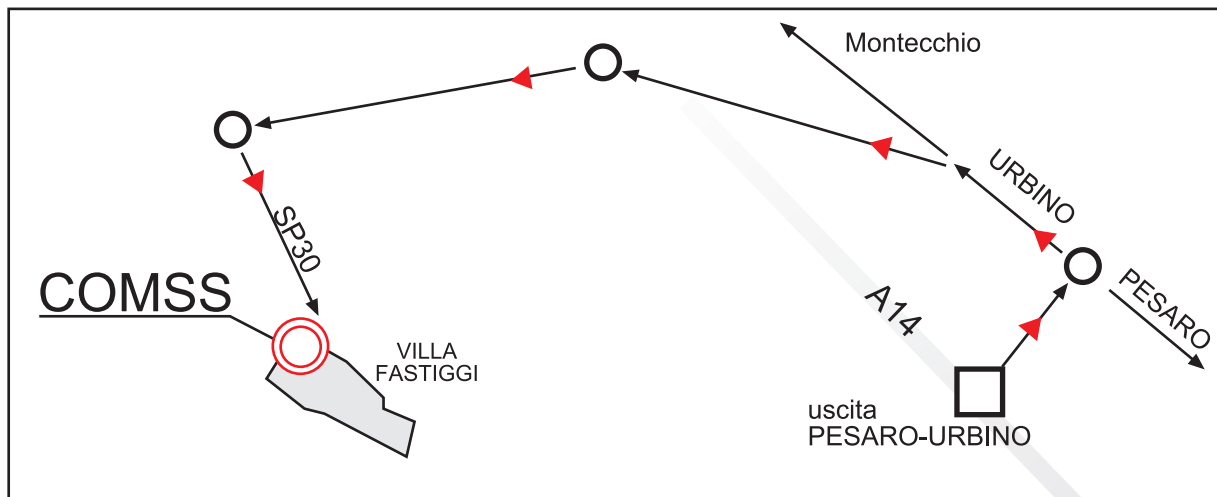

dove siamo

All'uscita (PESARO) dell'autostrada A14 Bologna – Taranto, percorrere la rotatoria e seguire le indicazioni per URBINO.

Superare due rotatorie consecutive mantenendo la direzione fino al raggiungimento di uno svincolo.

Tenere la sinistra seguendo la direzione URBINO – ZONE INDUSTRIALI. Alla rotatoria seguire le indicazioni URBINO – CHIUSA DI GINESTRETO. Alla prima rotatoria, mantenere la direzione, alla seconda rotatoria, seguire le indicazioni per PESARO percorrendo la S.P. 30.

Mantenere la direzione fino al raggiungimento di una rotatoria alla quale si deve svoltare a destra seguendo la direzione VILLA FASTIGGI – Z.I. VIA MONTANELLI percorrendo Strada Insala.

Svoltare alla prima via a destra, direzione Z.I. VIA MONTANELLI.

Seguire la indicazioni della cartina nel dettaglio.