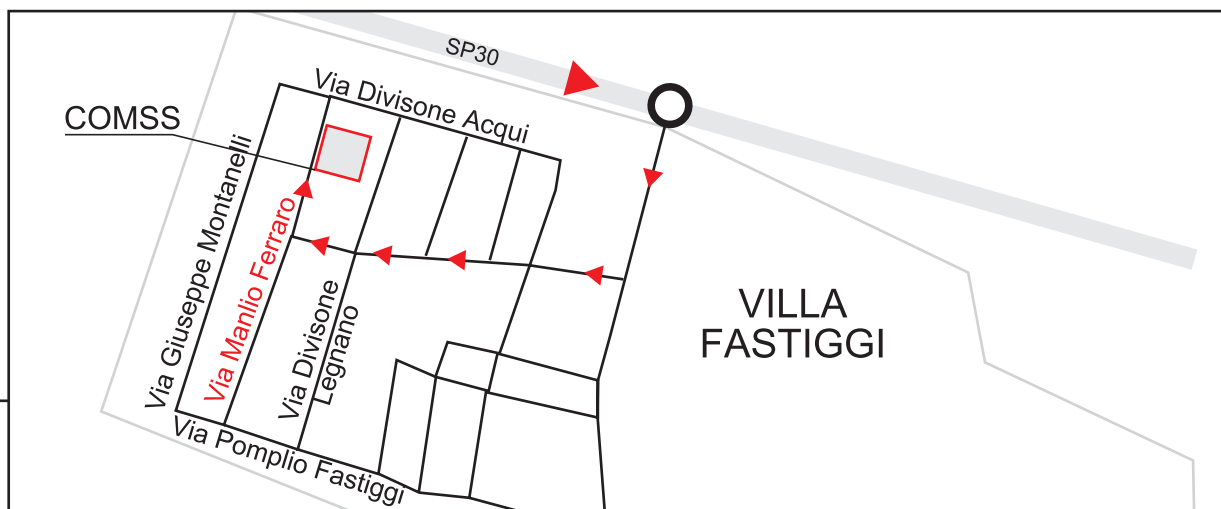

dove siamo

All'uscita (PESARO) dell'autostrada A14 Bologna – Taranto, percorrere la rotatoria e seguire le indicazioni per URBINO.

Superare due rotatorie consecutive mantenendo la direzione fino al raggiungimento di uno svincolo.

Tenere la sinistra seguendo la direzione URBINO – ZONE INDUSTRIALI. Alla rotatoria seguire le indicazioni URBINO – CHIUSA DI GINESTRETO. Alla prima rotatoria, mantenere la direzione, alla seconda rotatoria, seguire le indicazioni per PESARO percorrendo la S.P. 30.

Mantenere la direzione fino al raggiungimento di una rotatoria alla quale si deve svoltare a destra seguendo la direzione VILLA FASTIGGI – Z.I. VIA MONTANELLI percorrendo Strada Insala.

Svoltare alla prima via a destra, direzione Z.I. VIA MONTANELLI.

Seguire la indicazioni della cartina nel dettaglio.